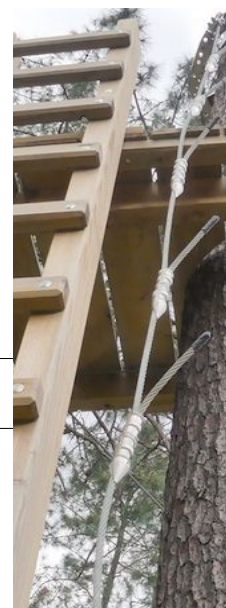

Fiche produit mise à jour : septembre 2022	LIGNE DE VIE VERTICALE SUR MESURE AVEC ARDICÔNES
Réf. Produit – Version	KLVV - 01/2020 Version enfant : arpillons équidistants de 40 cm Version adulte: arpillons équidistants de 50 cm

Domaine principal d'utilisation	Ligne de vie verticale munie d'ardillons sertis pour l'ascension des jeux verticaux en PAH : échelle rigide, échelle souple, filet...
Propriétés fonctionnelles	Cette ligne de vie verticale est munie de l'ARDICÔNE (réf. KBAR). Le connecteur de sécurité (crochet, mousquetons...) franchit les arpillons sans que le client ait à saisir son crochet de sécurité à chaque arpillon. Le client n'est plus tenu de s'attacher à un anti-chute, au pied de l'atelier, à s'en détacher au sommet, ni à manœuvrer les complexes ruptures de ligne de vie. La progression est fluide, agréable.
Propriétés économiques	L'investissement est définitif. Il ne demande aucune maintenance.
Limites	Non adapté au connecteur Clic'it®.
Ré-employabilité après démontage	Oui
Recyclabilité	100 %
Cadre normatif	Norme NF CE 15567-1
Description générale	Ligne de vie construite sur mesure, à partir des données du client. Section de départ : câble nu pour fixation sur la structure du jeu. Section de progression : munie des arpillons. Section d'arrivée : câble nu pour fixation sur la structure du jeu.
Description technique	Câble 12 mm. Arpillons 25 cm, protégés par capuchon plastique thermorétractable collé, Un Ardicône sous chaque arpillon. Poids (kg) : environ 0,8 / mètre linéaire
Matières // Traitement	Câble acier 7x19 AM // galva classe B Ardicône aluminium 2017 Vis de bloquage : inox
Résistance, charge de travail	Voir la notice technique LVV ARDICÔNE V01/2022
Conditionnement standard	En palette
Minimum de commande	1 unité
Notice, version en cours	notice technique LVV ARDICÔNE V01/2022
Coloris disponible	Galva
Nomenclature douanière	
Origine	France, 100 % des composants.